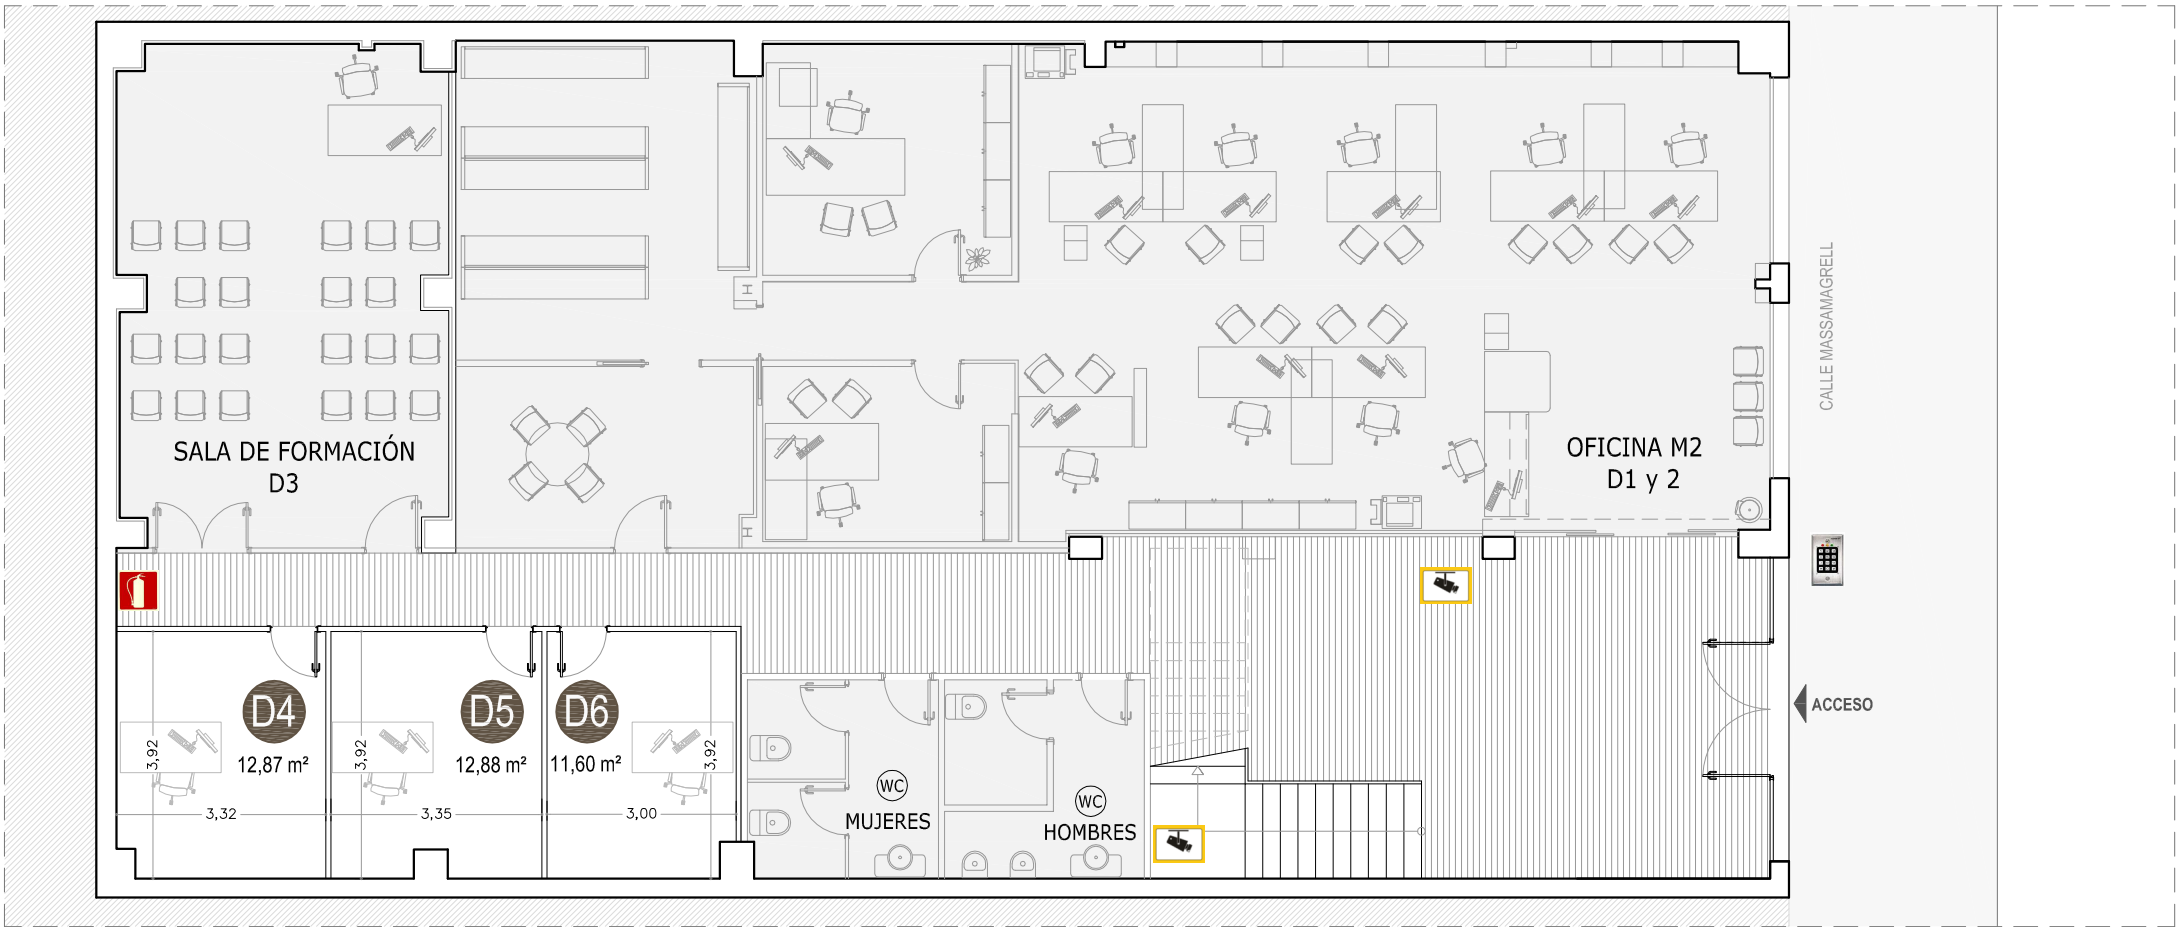

ALQUILER

DESPACHOS

ALQUILER DE DESPACHOS
C/ MASSAMAGRELL, 20 (RAFELBUNYOL)
info@m2alquilerdedespachos.es - 96 141 12 60

Particiones realizadas con ladrillo cerámico de gran resistencia y calidad - Falsos techos desmontable con iluminación LED - Conexión de red y WiFi - Locales de altura libre 2,50 m

GRUPO

www.grupo-m2.es
Telf. 96 141 12 60
Telf. 24 HORAS 699 701 502

PLANTA BAJA