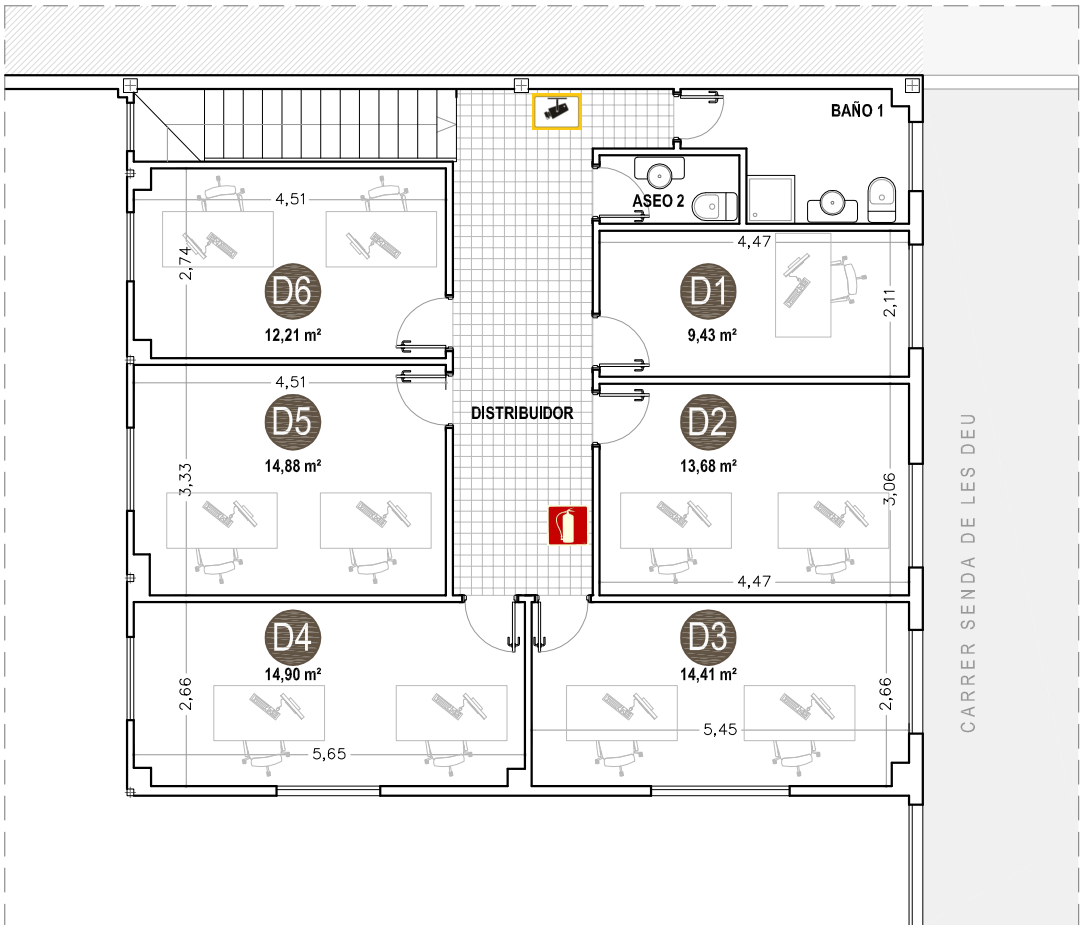

PLANTA PRIMERA